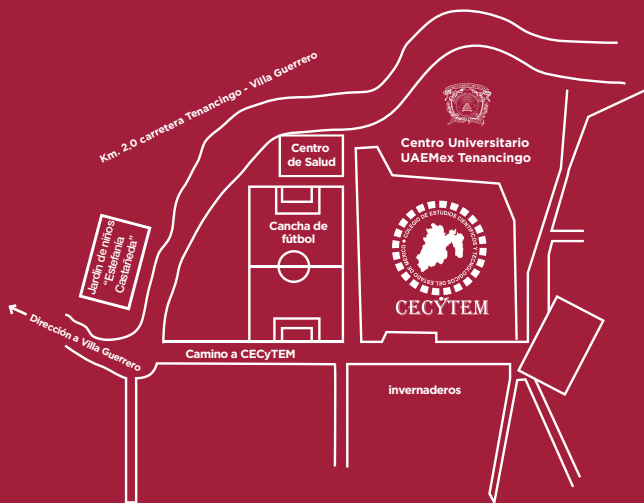

Ubicación

Carretera Tenancingo-Villa Guerrero, km 2.0,
Ex Hacienda de Santa Ana Tenancingo;
C. P. 52400, Tenancingo, Estado de México.
Tel.: 714 142 31 22.

**Colegio de Estudios Científicos y
Tecnológicos del Estado de México**

cecyltem.edomex.gob.mx

Síguenos en:

[/somoscecytem](https://www.instagram.com/somoscecytem)

    seduc.edomex.gob.mx

OFERTA EDUCATIVA PLANTEL TENANCINGO

CE: 205/F/359/23

El Gobierno del Estado de México,

a través de la Secretaría de Educación, convoca a los alumnos que han concluido o estén por concluir el nivel secundaria, a cursar sus estudios de bachillerato tecnológico de carácter bivalente, en el Colegio de Estudios Científicos y Tecnológicos del Estado de México.