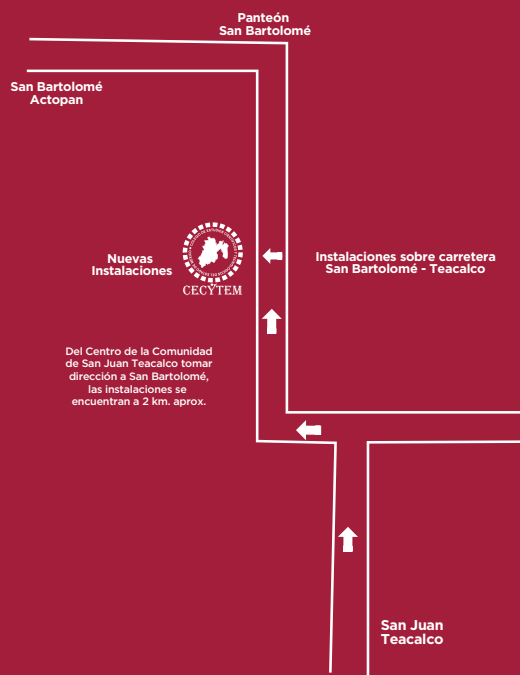

Ubicación

Carretera San Bartolomé Actopan-San Juan Teacalco, km 1+ 446, C. P. 55980, Temascalapa, Estado de México.
Tel.: 558 194 61 95.

Colegio de Estudios Científicos y Tecnológicos del Estado de México

cecytem.edomex.gob.mx

Síguenos en:

[/somoscecytem](https://www.instagram.com/somoscecytem)

seduc.edomex.gob.mx

OFERTA EDUCATIVA PLANTEL TEMASCALAPA

CE: 205/F/357/23

El Gobierno del Estado de México,

a través de la Secretaría de Educación, convoca a los alumnos que han concluido o estén por concluir el nivel secundaria, a cursar sus estudios de bachillerato tecnológico de carácter bivalente, en el Colegio de Estudios Científicos y Tecnológicos del Estado de México.