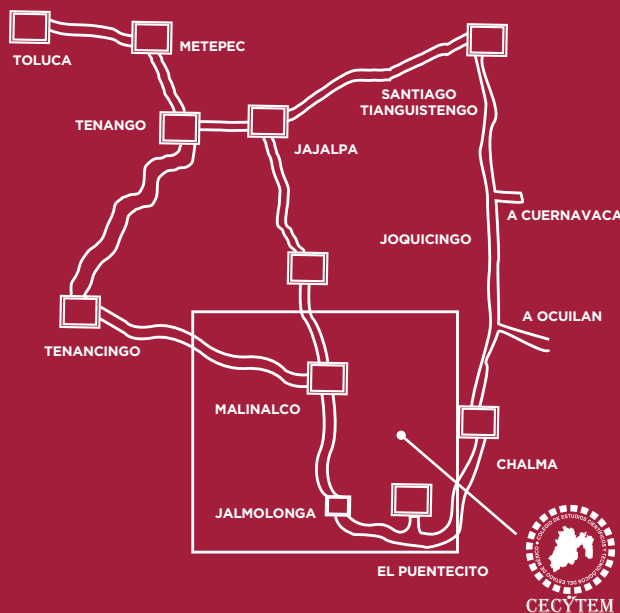

Ubicación

Carretera Malinalco-Chalma km 6,
col. El Puentecito Malinalco,
Estado de México.
Tel.: 714 14 723 30.

Colegio de Estudios Científicos y
Tecnológicos del Estado de México

cecyltem.edomex.gob.mx

Síguenos en:

[/somoscecyltem](https://www.instagram.com/somoscecyltem)

    educ.edomex.gob.mx

OFERTA EDUCATIVA PLANTEL MALINALCO

CE: 205/F/344/23

El Gobierno del Estado de México,

a través de la Secretaría de Educación, convoca a los alumnos que han concluido o estén por concluir el nivel secundaria, a cursar sus estudios de bachillerato tecnológico de carácter bivalente, en el Colegio de Estudios Científicos y Tecnológicos del Estado de México.