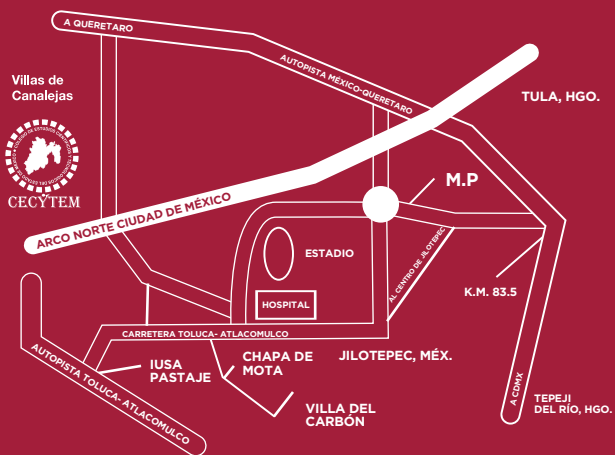

# Ubicación

Av. Independencia s/n, paraje la Presa  
1.ª manzana, Villa de Canalejas,  
C. P. 54270, Jilotepec, México.  
Tel.: 76 16 90 38 07.

Colegio de Estudios Científicos y  
Tecnológicos del Estado de México