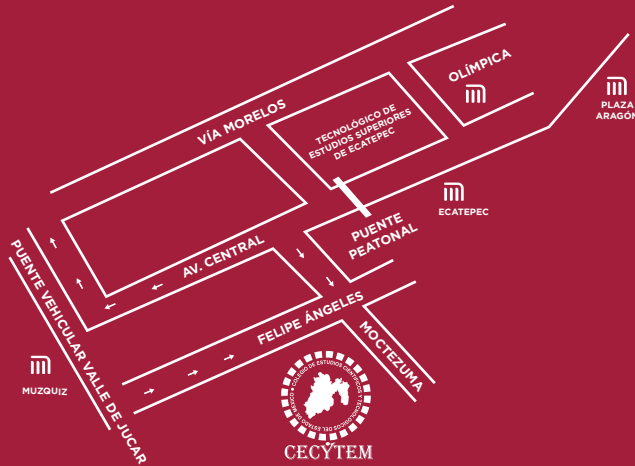

Ubicación

Calle Moctezuma s/n esquina Felipe
Ángeles, colonia Haciendas de Aragón,
C. P. 55243, Ecatepec de Morelos,
Estado de México.
Tel.: 5557 10 48 72.

Colegio de Estudios Científicos y
Tecnológicos del Estado de México

OFERTA EDUCATIVA PLANTEL ECATEPEC II

CE: 205/F/331/23

El Gobierno del Estado de México,

a través de la Secretaría de Educación, convoca a los alumnos que han concluido o estén por concluir el nivel secundaria, a cursar sus estudios de bachillerato tecnológico de carácter bivalente, en el Colegio de Estudios Científicos y Tecnológicos del Estado de México.