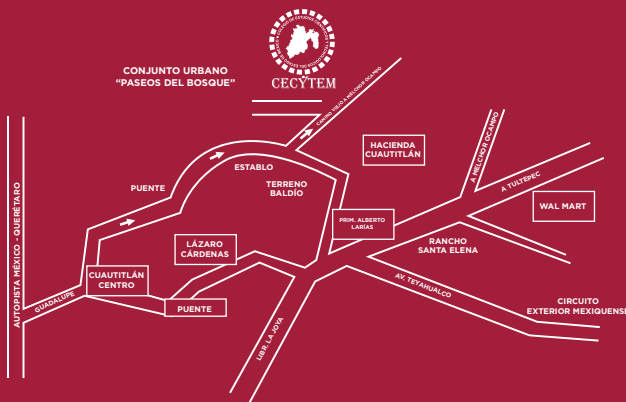

Ubicación

Antiguo Camino a Melchor Ocampo s/n,
conjunto urbano "Paseos del Bosque"
col. Ex Hacienda Xaltipa, C. P. 54850,
Cuautitlán, Estado de México.

Tel.: 55 20 64 62 19.

Colegio de Estudios Científicos y
Tecnológicos del Estado de México

cecyltem.edomex.gob.mx

Síguenos en:

[/somoscecytem](https://www.instagram.com/somoscecytem)

    seduc.edomex.gob.mx

OFERTA EDUCATIVA PLANTEL CUAUTITLÁN

CE: 205/F/329/23

El Gobierno del Estado de México,

a través de la Secretaría de Educación, convoca a los alumnos que han concluido o estén por concluir el nivel secundaria, a cursar sus estudios de bachillerato tecnológico de carácter bivalente, en el Colegio de Estudios Científicos y Tecnológicos del Estado de México.