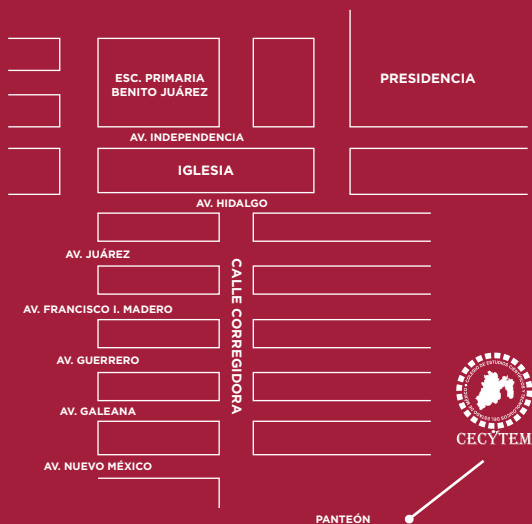

Ubicación

Calle Corregidora núm. 3,
Barrio Santo Domingo, C. P. 56970,
Atlautla, Estado de México.
Tel.: 59 79 76 22 68

Colegio de Estudios Científicos y
Tecnológicos del Estado de México

cecyltem.edomex.gob.mx

Síguenos en:

[/somoscecyltem](https://www.instagram.com/somoscecyltem)

    educ.edomex.gob.mx

OFERTA EDUCATIVA PLANTEL ATLAUTLA

CE: 205/F/321/23

El Gobierno del Estado de México,

a través de la Secretaría de Educación, convoca a los alumnos que han concluido o estén por concluir el nivel secundaria, a cursar sus estudios de bachillerato tecnológico de carácter bivalente, en el Colegio de Estudios Científicos y Tecnológicos del Estado de México.