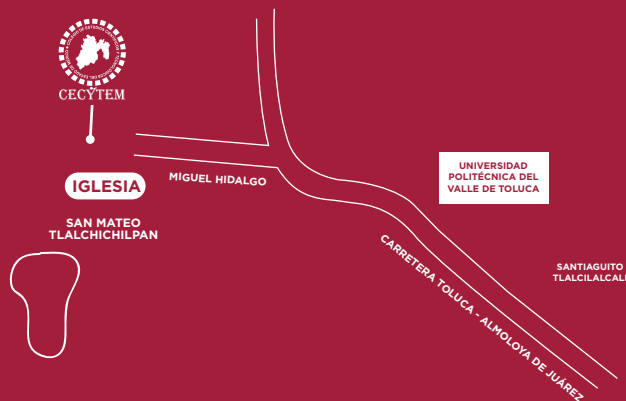

Ubicación

Miguel Hidalgo s/n,
(a un costado de la iglesia),
San Mateo Tlalchichilpan, C. P. 50900,
Almoloya de Juárez, Estado de México.
Tel.: 725 105 03 19.

Colegio de Estudios Científicos y
Tecnológicos del Estado de México

cecyltem.edomex.gob.mx

Síguenos en:

[/somoscecyltem](https://www.instagram.com/somoscecyltem)

    educ.edomex.gob.mx

OFERTA EDUCATIVA PLANTEL ALMOLOYA

CE: 205/F/320/23

El Gobierno del Estado de México,

a través de la Secretaría de Educación, convoca a los alumnos que han concluido o estén por concluir el nivel secundaria, a cursar sus estudios de bachillerato tecnológico de carácter bivalente, en el Colegio de Estudios Científicos y Tecnológicos del Estado de México.